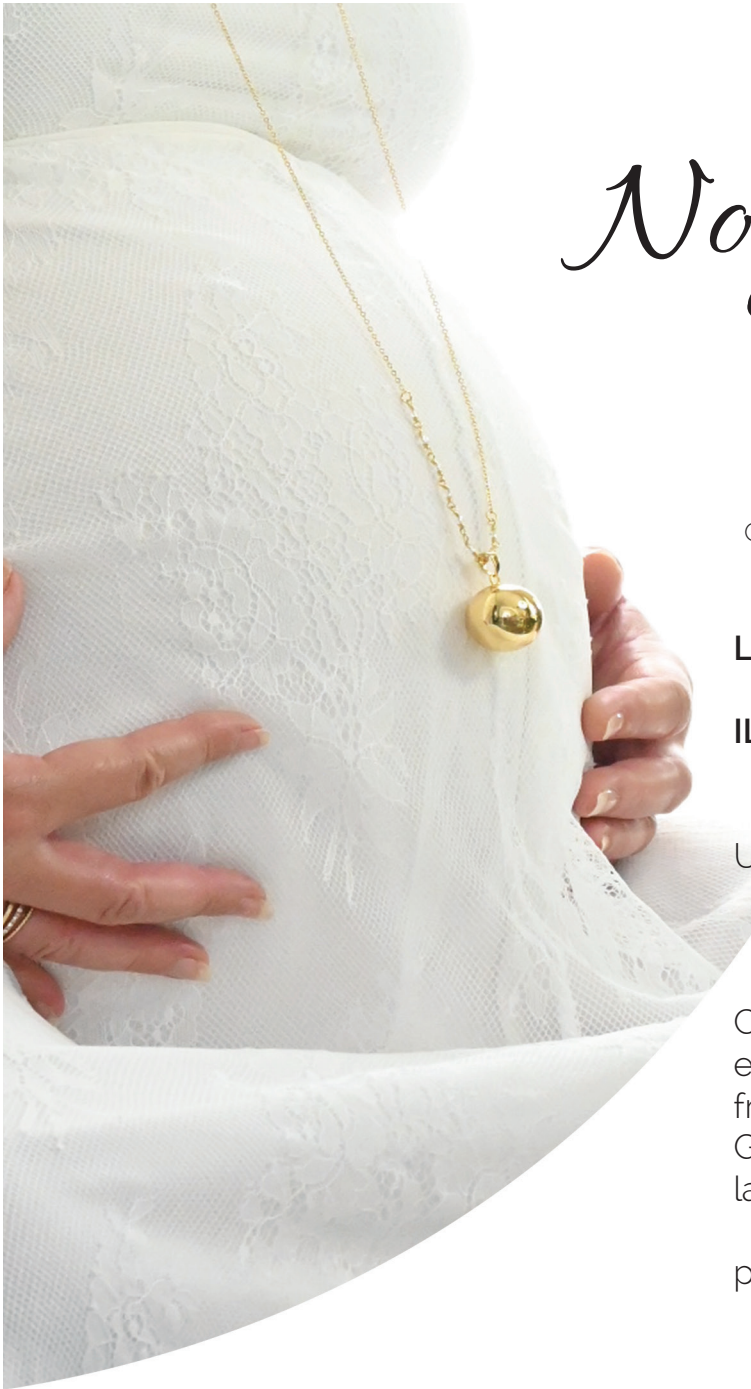

Nos Bijoux Français

Des créations exigeantes
dans l'élégance et le raffinement

**LE BIJOU BOLA EST UN OBJET
SYMBOLIQUE ET D'ÉMOTION.
IL RACONTE UNE HISTOIRE DÈS
LES PREMIERS INSTANTS.**

Un symbole qui peut traverser des
générations, auquel nous avons
accordé toute notre attention.

C'est pourquoi nous avons tout mis
en oeuvre pour trouver une fonderie
française au savoir-faire de qualité.
Grâce à notre travail d'équipe, dans
la création, fabrication et le choix de
chaque composant*, nous vous
présentons une nouvelle collection
intégralement **MADE IN FRANCE.**

Notre mission est de permettre aux femmes
et aux hommes d'exprimer avec élégance, leur singularité,
au travers d'un merveilleux projet de naissance.

*Pour tous les composants :
plaquage argent 10 µ / Plaquage or 1 µ 18 carats / Plaquage or rose 1 µ 18 carats