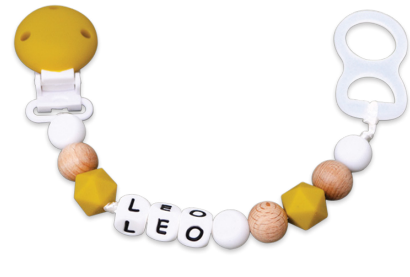

AT006

Attache-sucette silicone
BOIS ET MOUTARDE

3 701231 113282