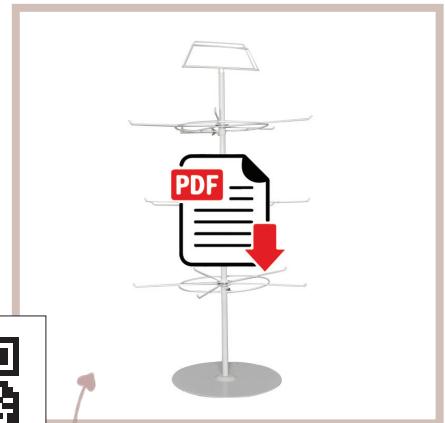

PRÉSENTOIR ROTATIF / MULTICOLLECTION

3 étages modulables

Conçu en acier, il supporte tous les produits et peut-être facilement placé dans différents espaces de votre point de vente ou tout simplement sur un comptoir. 3 étages de 5 broches tournantes. Livré avec des têtes d'affiche au choix (p.89)

TAILLE : 50 x 50 x 93 cm

IR006

Présentoir rotatif seul

Télécharger
la fiche technique