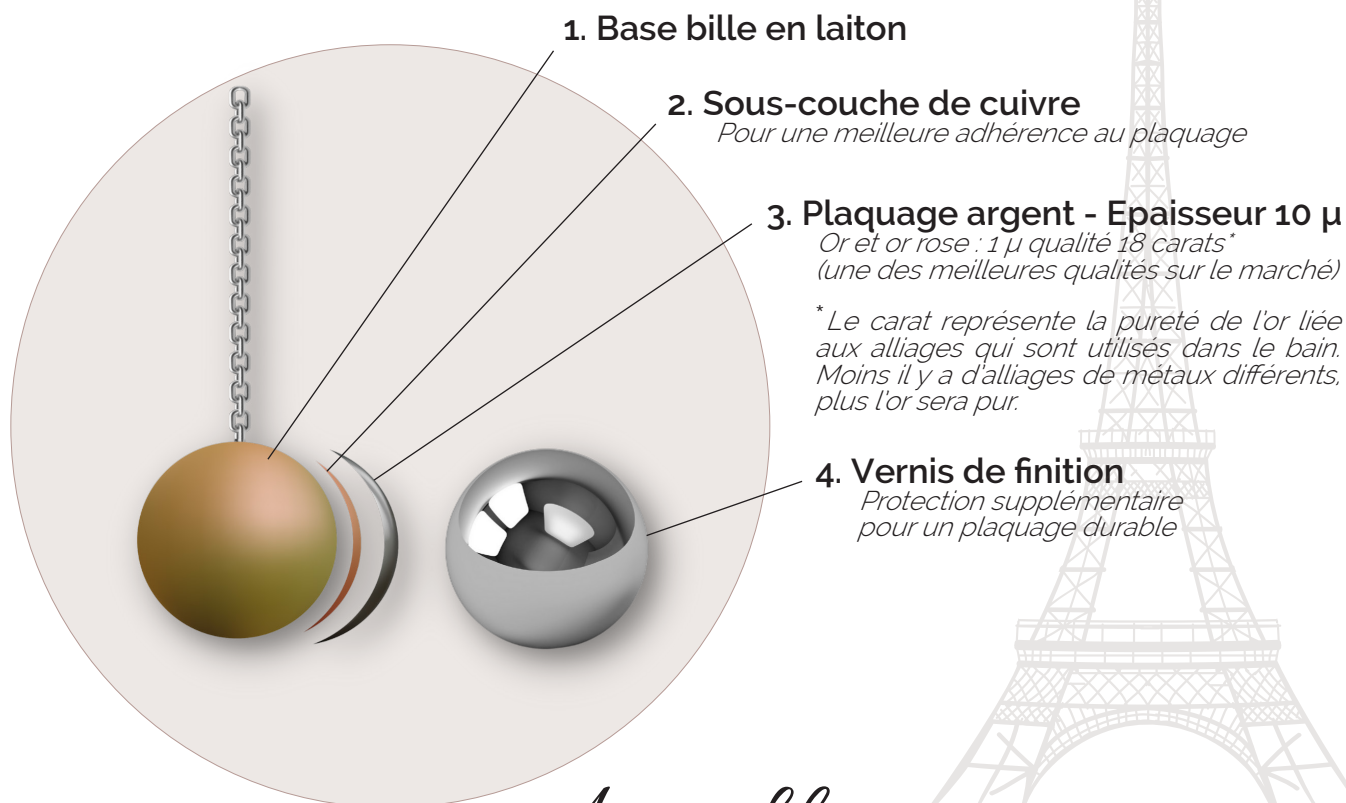

FRBOLA06
Bracelet Bola lisse or
MORGAN

FRBOLA07
Bracelet Bola lisse or rose
GABY

Bola de grossesse

QUALITÉ DU PLAQUAGE

1. Base bille en laiton

2. Sous-couche de cuivre

Pour une meilleure adhérence au plaquage

3. Plaquage argent - Epaisseur 10 μ

Or et or rose : 1 μ qualité 18 carats
(une des meilleures qualités sur le marché)*

** Le carat représente la pureté de l'or liée aux alliages qui sont utilisés dans le bain. Moins il y a d'alliages de métaux différents, plus l'or sera pur.*