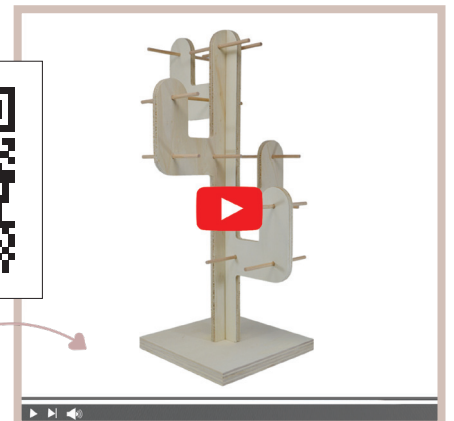

IR001

Présentoir cactus seul

3 701231 101326

*Vidéo montage
du présentoir cactus*