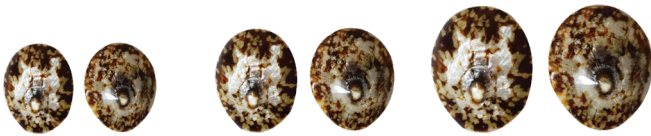

En plus d'être un très joli bijou, le bracelet d'allaitement est un moyen de vous rappeler à quelle heure bébé a mangé ! Ce bracelet fonctionne comme une horloge avec un pendentif à déplacer pour se rappeler de la dernière tétée ou du dernier biberon.

COQUILLAGE 100 % NATUREL

Ramassé, trié et poli à la main

BRACELET EN PIERRE NATURELLE

Fonction horloge & vertus apaisantes

AUTHENTICITÉ

Pierres certifiées par un laboratoire français

Allaitement

COQUILLAGES D'ALLAITEMENT

S : Aréole de - 4,5 cm
M : Aréole de 4,5 à 5,5 cm
L : Aréole de 5,5 à 6,5 cm

MAT

COQ01
Lot de 2
coquillages
TAILLE S

COQ02
Lot de 2
coquillages
TAILLE M

COQ03
Lot de 2
coquillages
TAILLE L

BRILLANT

COQ05
Lot de 2
coquillages
TAILLE S